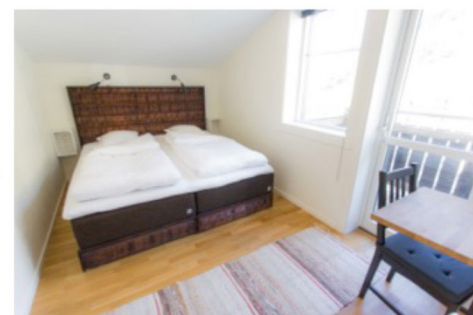

Våra tre lägenheter inrymmer totalt 12 personer. Vi erbjuder även unik konferensmiljö på gamla hyddans loft för en inspirerande kickoff för företagsgång och kompisgrupper.

I alla våra priser ingår lakan och handdukar, samt avresestädning. Priser anges i SEK.

Du finner mer bilder från lägenheterna på: <http://arehyddan.se/media/>

Rum:	M2:	Bäddar / rum.	Övrigt	Pris/natt ex moms	Pris/natt Ink moms
Lgh nr <b>1 &amp; 2</b>  4+1 bädd.	20m2	Sovrum 1: 2 våningssängar (4 bäddar) Sovrum 2 1 queensize 120cm Allrum : 180cm säng	Trinettök Kyl Matbord WC/D Balkong Skidförråd	3 200,-	3 650,-
Lgh nr <b>3</b>  2 bädd.	11m2	Sovrum 1: 2x90cm kingsize.	Vattenkokare kyl WC/D Balkong Skidförråd	1 600,-	1 850,-