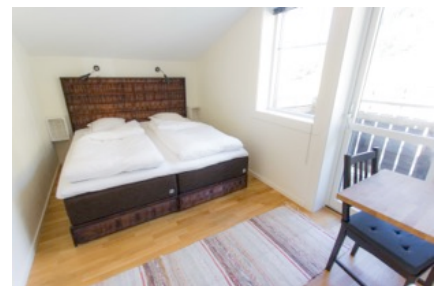

Våra tre lägenheter inrymmer totalt 12 personer. Vi erbjuder även unik konferensmiljö på gamla hyddans loft för en inspirerande kickoff för företagsgång och kompisgrupper.

I alla våra priser ingår lakan och handdukar, samt avresestädning. Priser anges i SEK.

Du finner mer bilder från lägenheterna på: <http://arehyddan.se/media/>

Rum:	M2:	Bäddar / rum.	Övrigt	Pris/natt ex moms	Pris/natt Ink moms
Lgh nr 1 & 2 4+1 bädd.	20m2	Sovrum 1: 1x 120cm queensize Sovrum 2: 2x90cm Allrum : 1x80cm	Trinettkök Kyl Matbord WC/D Balkong Skidförråd	3 200,-	3 584,-
Lgh nr 3 2 bädd.	11m2	Sovrum 1: 2x90cm kingsize.	Vattenkokare kyl WC/D Balkong Skidförråd	1 600,-	1 904,-